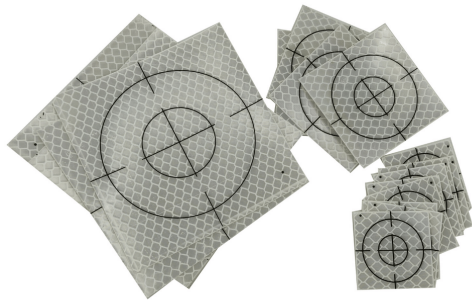

Product Description

RSMK-FIX MONOCOMPONENTE PRESA RAPIDA

Collante nuova generazione Monocomponente a presa rapida monodose da 290ml
si applica con apposito dispenser a pistola

ESPERIENZA &
INNOVAZIONE

Target per Drone fotogrammetria Formato A3

Target riflettenti 10x10 cm

[Read More](#)

SKU: TRM-F633-10

Price: 98,40 €

Categories: [Target](#)

Tags: [cantiere](#), [monitoraggio](#), [target](#), [target riflettenti](#)

Product Description

Target adesivi riflettenti con croce di mira, di ottima qualità. Sono realizzati su pellicola altamente retroriflettente microprismatica 3M™ Diamond Grade™, che si distingue per l'ottima adesione su tutte le superfici, per un +25% di riflettanza da qualsiasi angolazione di osservazione, e per la qualità della pellicola. La pellicola 3M™ Diamond Grade™, resistente ai raggi UV, è adatta per elevate prestazioni in ogni condizione e con tutte le marche e modelli di stazioni totali.

Product Description

Target adesivi riflettenti con croce di mira, di ottima qualità. Sono realizzati su pellicola altamente retroriflettente microprismatica 3M™ Diamond Grade™, che si distingue per l'ottima adesione su tutte le superfici, per un +25% di riflettanza da qualsiasi angolazione di osservazione, e per la qualità della pellicola. La pellicola 3M™ Diamond Grade™, resistente ai raggi UV, è adatta per elevate prestazioni in ogni condizione e con tutte le marche e modelli di stazioni totali.