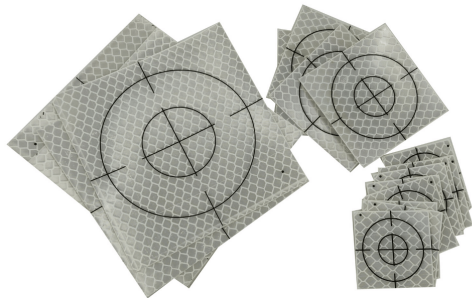

Target riflettenti 10x10 cm

[Read More](#)

SKU: TRM-F633-10

Price: 98,40 €

Categories: [Target](#)

Tags: [cantiere](#), [monitoraggio](#), [target](#), [target riflettenti](#)

Product Description

Target adesivi riflettenti con croce di mira, di ottima qualità. Sono realizzati su pellicola altamente retroriflettente microprismatica 3M™ Diamond Grade™, che si distingue per l'ottima adesione su tutte le superfici, per un +25% di riflettanza da qualsiasi angolazione di osservazione, e per la qualità della pellicola. La pellicola 3M™ Diamond Grade™, resistente ai raggi UV, è adatta per elevate prestazioni in ogni condizione e con tutte le marche e modelli di stazioni totali.

Product Description

Target adesivi riflettenti con croce di mira, di ottima qualità. Sono realizzati su pellicola altamente retroriflettente microprismatica 3M™ Diamond Grade™, che si distingue per l'ottima adesione su tutte le superfici, per un +25% di riflettanza da qualsiasi angolazione di osservazione, e per la qualità della pellicola. La pellicola 3M™ Diamond Grade™, resistente ai raggi UV, è adatta per elevate prestazioni in ogni condizione e con tutte le marche e modelli di stazioni totali.