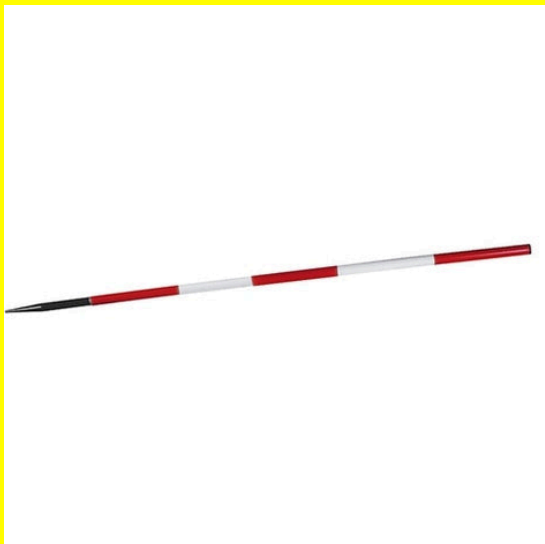

### Product Description

Palina telescopica portaprisma da mt. 5,50 con attacco universale 5/8" e blocco dei singoli elementi a leva. Il blocco a leva, previsto per ognuno dei tubolari che compongono la palina, garantisce una maggiore velocità nella regolazione dell'altezza desiderata. Con gradazione centimetrata e serigrafata antigraffio. Non è un prodotto di importazione: è un accessorio fabbricato in Italia, sinonimo di materiali di qualità e precisione nell'assemblaggio.

### Product Description

Bipode reggi palina con gambe regolabili. Le gambe del bipode sono facilmente regolabili in lunghezza, grazie al pratico pulsante posto sulla sommità di ciascuna gamba. Accetta paline con diametro minimo 25,4mm e diametro massimo 31,8mm, se inserite "frontalmente". Nel caso in cui si desiderasse inserire la palina dall'alto, all'interno della testa del bipode, il diametro massimo accettato sarà di 38,1mm. Le gambe si estendono indipendentemente fino ad un massimo di 180 cm ciascuna, e si richiudono sino a 109 cm.

### Product Description

Mini asta porta prisma con attacco standard 5/8" Pratico accessorio per poter utilizzare il proprio prisma per i punti di dettaglio a terra. È realizzata in alluminio e plastica, è dotata di bolla sferica e di attacco a vite standard 5/8". Altezza complessiva 10 cm.

### Product Description

Palina geodetica in legno bicolore con puntale forgiato Materiale: legno verniciato Altezza: 160 cm Confezione da 10 Pezzi