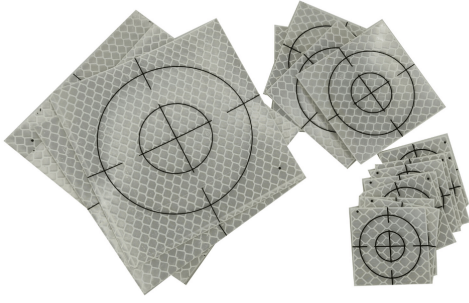

Target riflettenti 40x40 mm

[Read More](#)

SKU: TRM-F633-40

Price: 48,80 € - 120,90 €

Categories: [Target](#)

Tags: [cantiere](#), [monitoraggio](#), [target](#), [target monitoraggio](#), [target riflettenti](#)

Product Description

Target adesivi riflettenti con croce di mira, di ottima qualità. Sono realizzati su pellicola altamente retroriflettente microprismatica 3M™ Diamond Grade™, che si distingue per l'ottima adesione su tutte le superfici, per un +25% di riflettanza da qualsiasi angolazione di osservazione, e per la qualità della pellicola. La pellicola 3M™ Diamond Grade™, resistente ai raggi UV, è adatta per elevate prestazioni in ogni condizione e con tutte le marche e modelli di stazioni totali.

Target riflettenti 60x60 mm

[Read More](#)

SKU: TRM-F633-60

Price: 72,80 € - 181,20 €

Categories: [Target](#)

Tags: [cantiere](#), [monitoraggio](#), [target](#), [target monitoraggio](#), [target riflettenti](#)

Product Description

Target adesivi riflettenti con croce di mira, di ottima qualità. Sono realizzati su pellicola altamente retroriflettente microprismatica 3M™ Diamond Grade™, che si distingue per l'ottima adesione su tutte le superfici, per un +25% di riflettanza da qualsiasi angolazione di osservazione, e per la qualità della pellicola. La pellicola 3M™ Diamond Grade™, resistente ai raggi UV, è adatta per elevate prestazioni in ogni condizione e con tutte le marche e modelli di stazioni totali.