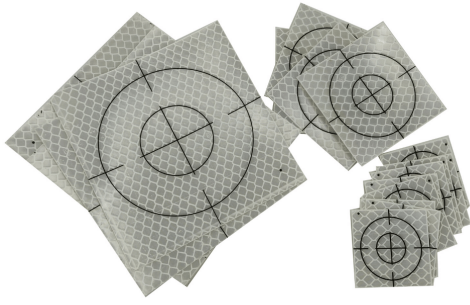

Target riflettenti 10x10 cm

[Read More](#)

SKU: TRM-F633-10

Price: 98,40 €

Categories: [Target](#)

Tags: [cantiere](#), [monitoraggio](#), [target](#), [target riflettenti](#)

Product Description

Target adesivi riflettenti con croce di mira, di ottima qualità. Sono realizzati su pellicola altamente retroriflettente microprismatica 3M™ Diamond Grade™, che si distingue per l'ottima adesione su tutte le superfici, per un +25% di riflettanza da qualsiasi angolazione di osservazione, e per la qualità della pellicola. La pellicola 3M™ Diamond Grade™, resistente ai raggi UV, è adatta per elevate prestazioni in ogni condizione e con tutte le marche e modelli di stazioni totali.

Product Description

Target adesivi riflettenti con croce di mira, di ottima qualità. Sono realizzati su pellicola altamente retroriflettente microprismatica 3M™ Diamond Grade™, che si distingue per l'ottima adesione su tutte le superfici, per un +25% di riflettanza da qualsiasi angolazione di osservazione, e per la qualità della pellicola. La pellicola 3M™ Diamond Grade™, resistente ai raggi UV, è adatta per elevate prestazioni in ogni condizione e con tutte le marche e modelli di stazioni totali.