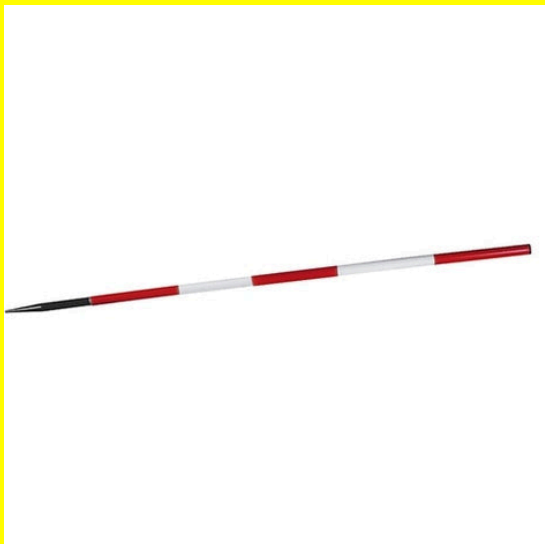

Product Description

Adattatore topografico per palina 5/8" con attacco Leica. Materiale: Alluminio Colore: Grigio

Asta telescopica Clamp Lock mt. 5,5 NW 5/8" con custodia

[Read More](#)

SKU: TRM-AT550N.001

Product Description

Palina telescopica portaprisma da mt. 5,50 con attacco universale 5/8" e blocco dei singoli elementi a leva. Il blocco a leva, previsto per ognuno dei tubolari che compongono la palina, garantisce una maggiore velocità nella regolazione dell'altezza desiderata. Con gradazione centimetrata e serigrafata antigraffio. Non è un prodotto di importazione: è un accessorio fabbricato in Italia, sinonimo di materiali di qualità e precisione nell'assemblaggio.

Product Description

Bipode reggi palina con gambe regolabili. Le gambe del bipode sono facilmente regolabili in lunghezza, grazie al pratico pulsante posto sulla sommità di ciascuna gamba. Accetta paline con diametro minimo 25,4mm e diametro massimo 31,8mm, se inserite "frontalmente". Nel caso in cui si desiderasse inserire la palina dall'alto, all'interno della testa del bipode, il diametro massimo accettato sarà di 38,1mm. Le gambe si estendono indipendentemente fino ad un massimo di 180 cm ciascuna, e si richiudono sino a 109 cm.

Palina geodetica in legno bicolore con puntale forgiato Materiale: legno verniciato Altezza: 160 cm Confezione da 10 Pezzi

Palina geodetica in metallo - 8 Pezzi

[Read More](#)

SKU: TC-PAL-100

Price: 85,30 €