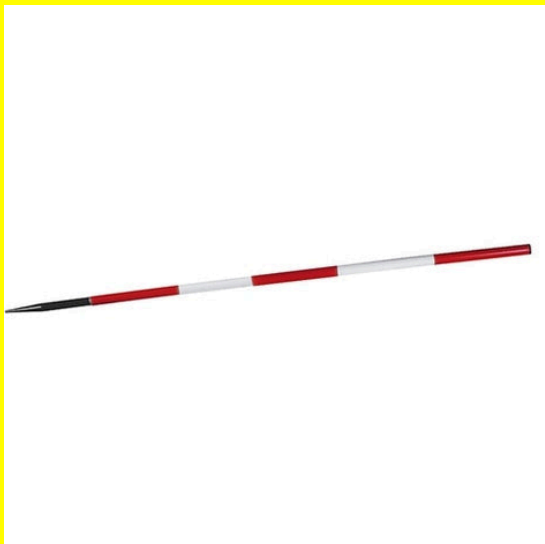

Palina geodetica in metallo - 8 Pezzi

[Read More](#)

SKU: TC-PAL-100

Price: 85,30 €

Categories: [Paline](#)

Tags: [asta geodetica](#), [asta in metallo](#), [asta topografica](#), [asta topografica in metallo](#), [metallo](#), [palina](#), [palina in metallo](#), [topografia](#)

Product Description

Palina geodetica in metallo bicolore - Confezione da 8 Pezzi