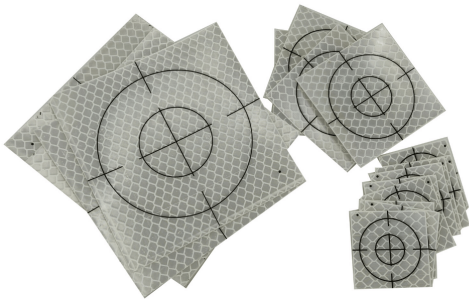

Target riflettenti 10x10 cm

[Read More](#)

SKU: TRM-F633-10

Price: 98,40 €

Categories: [Target](#)

Tags: [cantiere](#), [monitoraggio](#), [target](#), [target riflettenti](#)

Product Description

Target adesivi riflettenti con croce di mira, di ottima qualità. Sono realizzati su pellicola altamente retroriflettente microprismatica 3M™ Diamond Grade™, che si distingue per l'ottima adesione su tutte le superfici, per un +25% di riflettanza da qualsiasi angolazione di osservazione, e per la qualità della pellicola. La pellicola 3M™ Diamond Grade™, resistente ai raggi UV, è adatta per elevate prestazioni in ogni condizione e con tutte le marche e modelli di stazioni totali.

Product Description

Target adesivi riflettenti con croce di mira, di ottima qualità. Sono realizzati su pellicola altamente retroriflettente microprismatica 3M™ Diamond Grade™, che si distingue per l'ottima adesione su tutte le superfici, per un +25% di riflettanza da qualsiasi angolazione di osservazione, e per la qualità della pellicola. La pellicola 3M™ Diamond Grade™, resistente ai raggi UV, è adatta per elevate prestazioni in ogni condizione e con tutte le marche e modelli di stazioni totali.