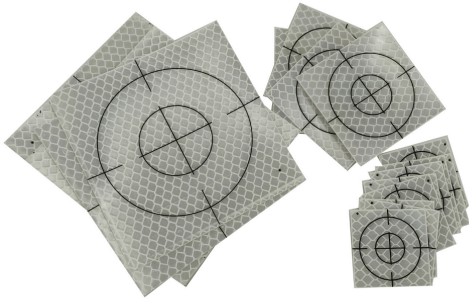

Target riflettenti 10x10 cm

[Read More](#)

SKU: TRM-F633-10

Price: 98,40 €

Categories: [Target](#)

Tags: [cantiere](#), [monitoraggio](#), [target](#), [target riflettenti](#)

Product Description

Target adesivi riflettenti con croce di mira, di ottima qualità. Sono realizzati su pellicola altamente retroriflettente microprismatica 3M™ Diamond Grade™, che si distingue per l'ottima adesione su tutte le superfici, per un +25% di riflettanza da qualsiasi angolazione di osservazione, e per la qualità della pellicola. La pellicola 3M™ Diamond Grade™, resistente ai raggi UV, è adatta per elevate prestazioni in ogni condizione e con tutte le marche e modelli di stazioni totali.

Product Description

Target adesivi riflettenti con croce di mira, di ottima qualità. Sono realizzati su pellicola altamente retroriflettente microprismatica 3M™ Diamond Grade™, che si distingue per l'ottima adesione su tutte le superfici, per un +25% di riflettanza da qualsiasi angolazione di osservazione, e per la qualità della pellicola. La pellicola 3M™ Diamond Grade™, resistente ai raggi UV, è adatta per elevate prestazioni in ogni condizione e con tutte le marche e modelli di stazioni totali.