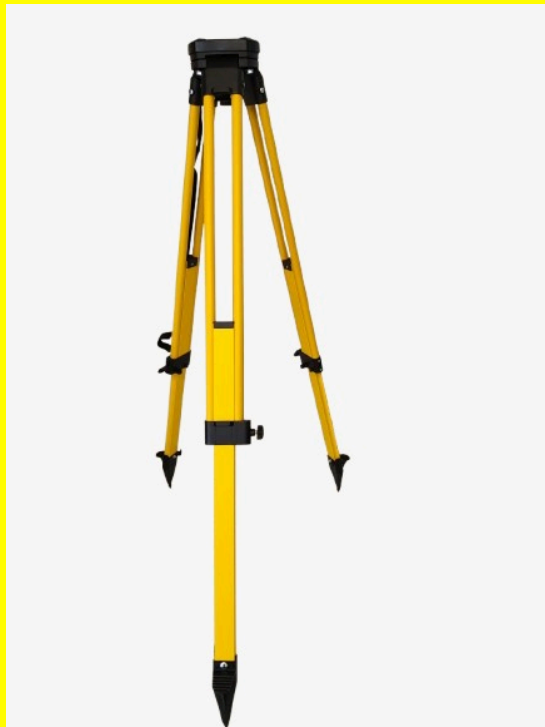

Product Description

Bipode reggi palina con gambe regolabili. Le gambe del bipode sono facilmente regolabili in lunghezza, grazie al pratico pulsante posto sulla sommità di ciascuna gamba. Accetta paline con diametro minimo 25,4mm e diametro massimo 31,8mm, se inserite "frontalmente". Nel caso in cui si desiderasse inserire la palina dall'alto, all'interno della testa del bipode, il diametro massimo accettato sarà di 38,1mm. Le gambe si estendono indipendentemente fino ad un massimo di 180 cm ciascuna, e si richiudono sino a 109 cm.

Product Description

Treppiede topografico di colore grigio ideale per livelli ottici , a testa sferica. Materiale: Alluminio Dimensioni: chiuso-aperto: cm.102-167

Treppiede in alluminio con elevazione da 74 cm allungabile fino a 124 cm

Treppiede in alluminio con elevazione da 74 cm a 124 cm. Colore Arancio. Bloccaggio mediante serraggio rapido. Treppiede ideale per i rilievi nei cantieri. Dotato di piedi a baionetta, per evitare il serraggio mediante cinghia.

Treppiede in alluminio da 85 cm allungabile fino a 154 cm

[Read More](#)

SKU: TRM-F650-A1-01

Price: 124,60 €

Categories: [Treppiedi](#)

Tags: [treppiede](#), [treppiede alluminio](#)

Product Description

Treppiede in alluminio elev. 85+154 cm. Colore Nero. Bloccaggio mediante serraggio rapido. Treppiede ideale per i rilievi nei cantieri. Dotato di piedi a baionetta, per evitare il serraggio mediante cinghia.