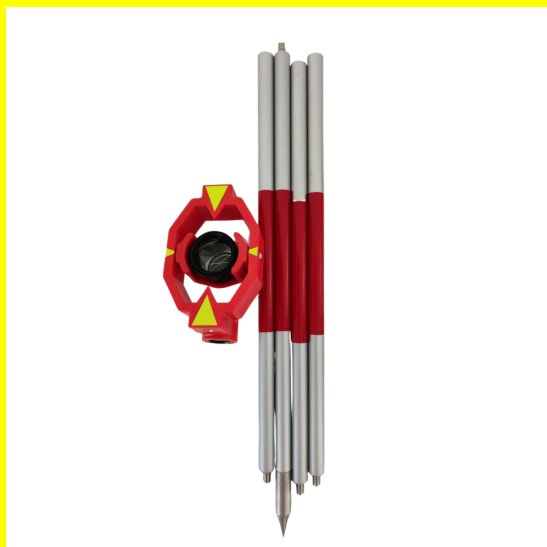

## Mini asta per prisma

[Read More](#)

**SKU:** TRM-F619

**Price:** 37,50 €

**Categories:** [Cantiere](#), [Paline](#)

**Tags:** [F619](#), [mini asta](#), [Mini asta porta prisma con attacco standard 5/8"](#), [mini asta prisma](#), [monitoraggio](#), [prisma](#), [topografia](#), [TRIMLI](#), [TRM-F619](#)

### Product Description

Mini asta porta prisma con attacco standard 5/8" Pratico accessorio per poter utilizzare il proprio prisma per i punti di dettaglio a terra. È realizzata in alluminio e plastica, è dotata di bolla sferica e di attacco a vite standard 5/8". Altezza complessiva 10 cm.